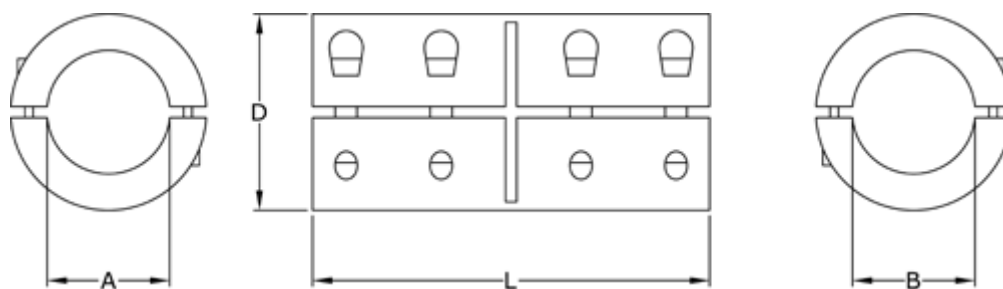

Varenummer: 3323046602040
Beskrivelse: Fast kobling str. 40 boring 40/40 mm
To-delt, Rustfast

Mål

A = 40
B = 40
D = 77
L = 108
Skrue = M8x25